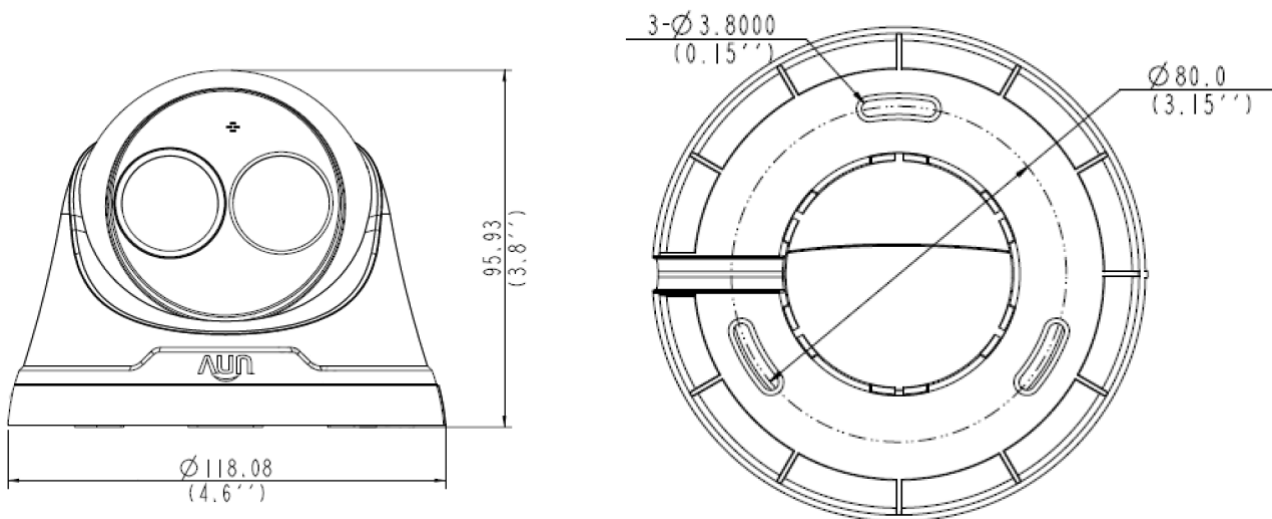

Scheda di rete	10/100M Base-TX Ethernet
Generale	
Alimentazione	12 V DC±25%, PoE (IEEE802.3 af)
	Consumo di energia: Max 5.5W
Dimensione (Ø x H)	Φ118x 96 mm (Φ4.6" x 3.8")
Peso	0.33kg (0.72lb)
Condizioni di Utilizzo	-30°C ~ +60°C (-22°F ~ 140°F), umidità :10%~90% RH(senza condensa)
Grado di Protezione	IP67

Dimensioni

Eurotek S.r.l.

c/o Centergross, Blocco 22 40050 Funo di Argelato (BO) Tel. +39 0510280444 - bologna@eurotek-srl.it