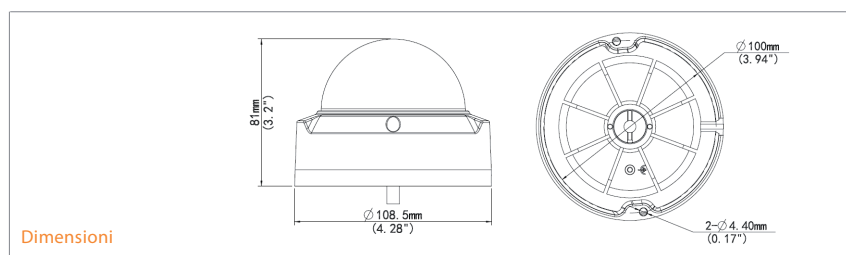

# Dome Camera IP 4 Mega Pixel da esterno/interno

2592x1520(20fps), ottica fissa, **smart function**, **H.265**, alimentazione POE, IK10.

CMOS  
4 MEGA PIXEL

3  
ANNI  
GARANZIA

ONVIF

H.265  
U-CODEC

UNV

#### CARATTERISTICHE

- Sensore 1/3" CMOS
- 4 Mega Pixel (2592x1520)
- Obiettivo fisso 4mm
- Smart IR (portata 50m)

## SPECIFICHE E FUNZIONI PRODOTTO

Dimensioni

Specifiche	UNIPD40
Sensore	Sensore 1/3" CMOS 4 Megapixel
Sensibilità	Colore: 0.02 Lux (F2.2, AGC On), B&N: 0 Lux con IR on
Velocità otturatore	1/6 ~ 1/100000, sec
Obiettivo	fisso 4mm
LED	LED IR antiriflesso e Smart IR (portata 50m)
Risoluzione video	2592x1520@20fps
Formato compressione	H.264/H.265
Funzioni	funz. corridoio, WDR 120db, ROI, HLC, Motion Detection, Privacy Masking
Smart function	<b>cambio scena, area protetta, linea cross, rilevazione volti, conta persone</b>
Stream autoconfiguranti	visione live, controllo remoto, registrazione
Rapporto S/N	> 55dB
Day&Night	meccanica
Ethernet/POE	10/100 Base-T / Si
Protocolli di rete	L2TP, IPv4, IGMP, ICMP, ARP, TCP, UDP, DHCP, PPPoE, RTP, RTSP, RTCP, DNS, DDNS, NTP, FTP, UPnP, HTTP, HTTPS, SMTP, 802.1x
Archiviazione	Slot micro SD, fino a 128Gb
Alimentazione / POE	DC12V < 5.5W / PoE(802.3af)
Grado di protezione	IP67, IK10
Telefoni supportati	iPhone, Android
Dimensioni / Peso	Φ108.5mm x 81 mm / 450g
Temperatura d'uso	-35°C~60°C