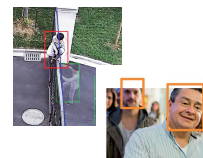

Smart function

Funzioni della telecamera che generano degli eventi al passaggio o identificazione di volti, ingresso in un'area e disorientamento della telecamera, e attivazione segnalazioni attraverso mail o uscite logiche.

H.265
U-CODEC

Standard di compressione

E' il nuovo standard per i video 4K che permette di trasmettere video 4K e video full HD a 1080p con un bitrate inferiore del 50% rispetto all'attuale standard H.264.