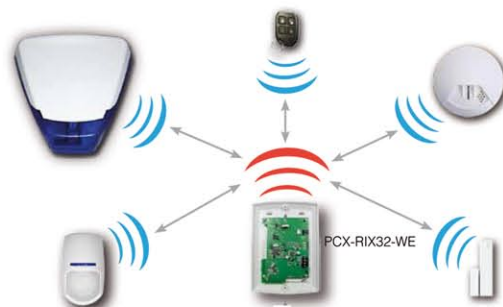

**A FROSINONE
PRESSO LA DODIC
GIOVEDÌ 27 NOVEMBRE 2014**

Installare
senza inibizioni

XD10TTAM

XD15TT

ENFORCER
tecnologia bidirezionale senza fili

Enforcer 32-WE

PCX 46
(con tecnologia radio Enforcer)

PCX 46S