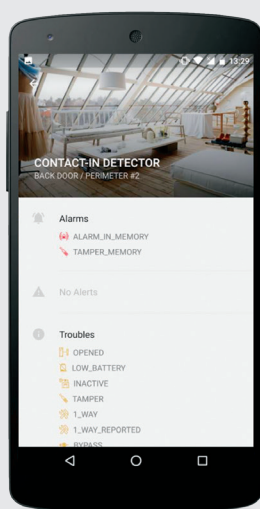

Vantaggi

Velocità delle installazioni

Più installazioni al giorno con una configurazione completa del sistema in modo semplice e veloce tramite l'app.

Risparmia energie

Installazioni più veloci semplicemente replicando il lavoro già effettuato in passato, con il vantaggio di dover ricordare meno dettagli.

Riduzione degli spostamenti

Maggiore velocità di risposte ai clienti, risparmiando tempo e costi grazie all'accesso e visibilità del sistema da remoto.

Aumenta la soddisfazione del cliente

Offre supporto e manutenzione da qualsiasi luogo, rendendo soddisfatti i clienti e offrendo una maggiore flessibilità organizzativa personale.

Scarica subito l'App

Compatibilità

Con l'app Alarm Install potrai installare ed eseguire la manutenzione delle centrali Bentel Security della Serie BW - **BW-30** e **BW-64** - direttamente dal palmo della tua mano.