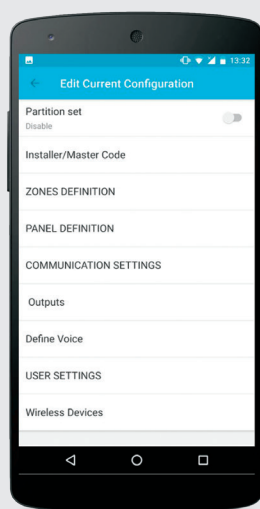

Vantaggi

Velocità delle installazioni

Più installazioni al giorno con una configurazione completa del sistema in modo semplice e veloce tramite l'app.

Risparmia energie

Installazioni più veloci semplicemente replicando il lavoro già effettuato in passato, con il vantaggio di dover ricordare meno dettagli.

Riduzione degli spostamenti

Maggiore velocità di risposte ai clienti, risparmiando tempo e costi grazie all'accesso e visibilità del sistema da remoto.

Aumenta la soddisfazione del cliente

Offre supporto e manutenzione da qualsiasi luogo, rendendo soddisfatti i clienti e offrendo una maggiore flessibilità organizzativa personale.

Scarica subito l'App

Compatibilità

Con l'app Alarm Install potrai installare ed eseguire la manutenzione delle centrali Bentel Security della Serie BW - **BW-30** e **BW-64** - direttamente dal palmo della tua mano.