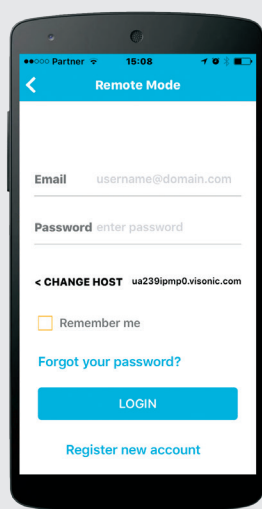

Vantaggi

Velocità delle installazioni

Più installazioni al giorno con una configurazione completa del sistema in modo semplice e veloce tramite l'app.

Risparmia energie

Installazioni più veloci semplicemente replicando il lavoro già effettuato in passato, con il vantaggio di dover ricordare meno dettagli.

Riduzione degli spostamenti

Maggiore velocità di risposte ai clienti, risparmiando tempo e costi grazie all'accesso e visibilità del sistema da remoto.

Aumenta la soddisfazione del cliente

Offre supporto e manutenzione da qualsiasi luogo, rendendo soddisfatti i clienti e offrendo una maggiore flessibilità organizzativa personale.

Scarica subito l'App

Compatibilità

Con l'app Alarm Install potrai installare ed eseguire la manutenzione delle centrali Bentel Security della Serie BW - **BW-30** e **BW-64** - direttamente dal palmo della tua mano.